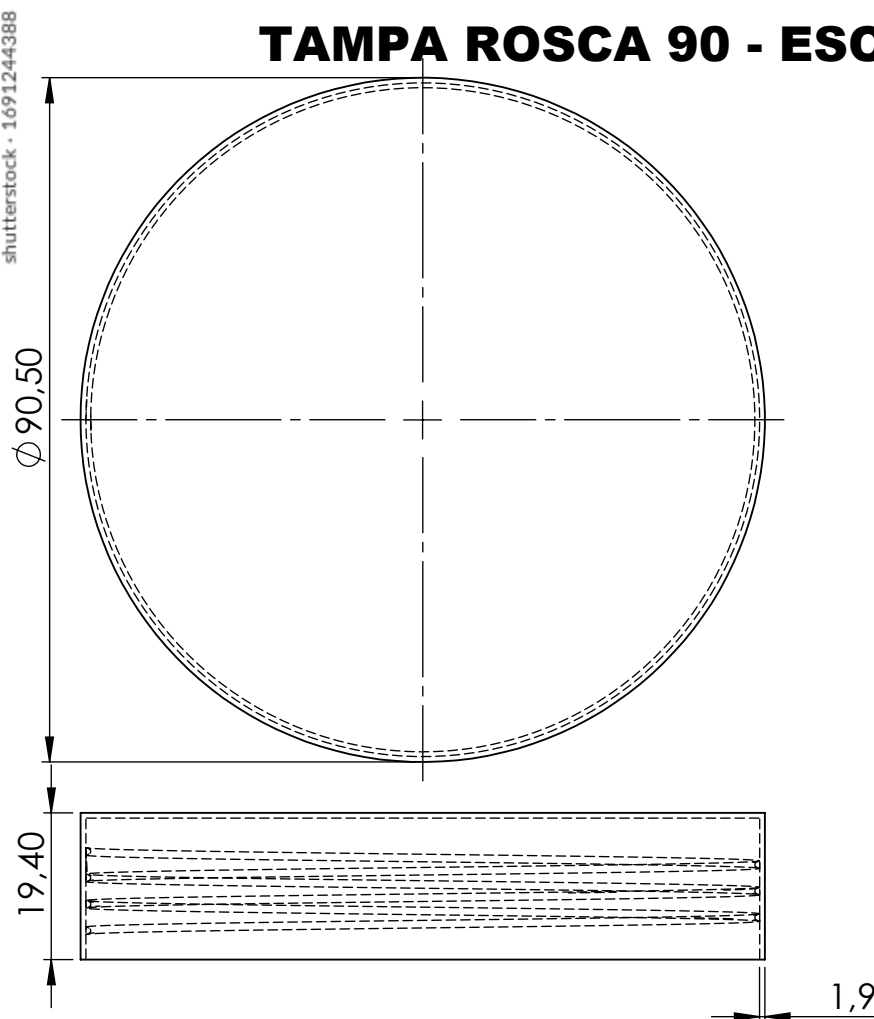

shutterstock - 1691244388

TAMPA ROSCA 90 - ESCALA 1:1

Medidas podem sofrer variações de $\pm 0,3\text{mm}$

Dimensões Funcionais	
Material	Polipropileno - PP
Peso	13 gr
Diâmetro	90,5 mm
Altura	19,4 mm

Armazenagem:
Manter em local seco ao abrigo do sol, chuva e umidade.