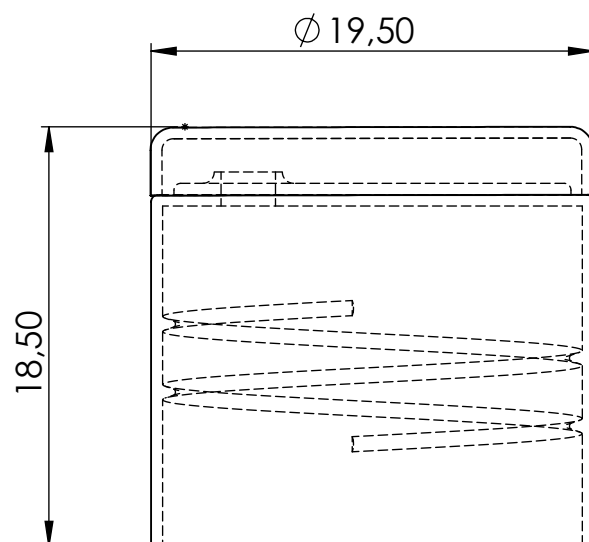

## TAMPA FLIP-TOP - ROSCA 18 - ESCALA 3:1

Medidas podem sofrer variações de  $\pm 0,3\text{mm}$

Dimensões Funcionais	
Material	Polipropileno - PP
Peso	2 gr
Diâmetro	19,5 mm
Altura	18,5 mm

**Armazenagem:**  
Manter em local seco ao abrigo do sol, chuva e umidade.