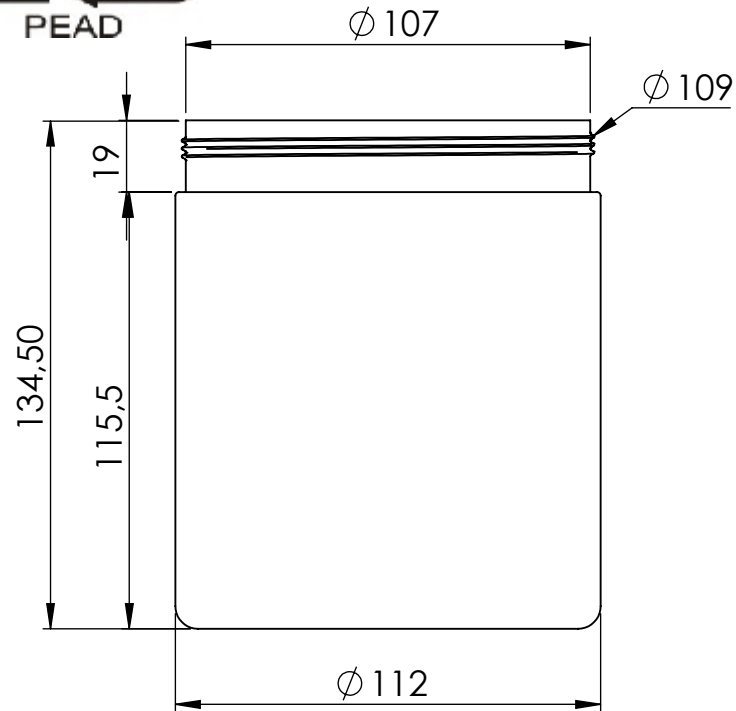

POTE 1Kg TAMPA ROSCA 110mm ESCALA 1:2

Altura Total - Pote + Tampa 135,5mm

Medidas podem sofrer variações de $\pm 0,3$ mm

Dimensões Funcionais	
Material	Polipropileno - PEAD
Peso	0,052 gr
Capacidade Útil	1 Kg
Capacidade Total	até 10%