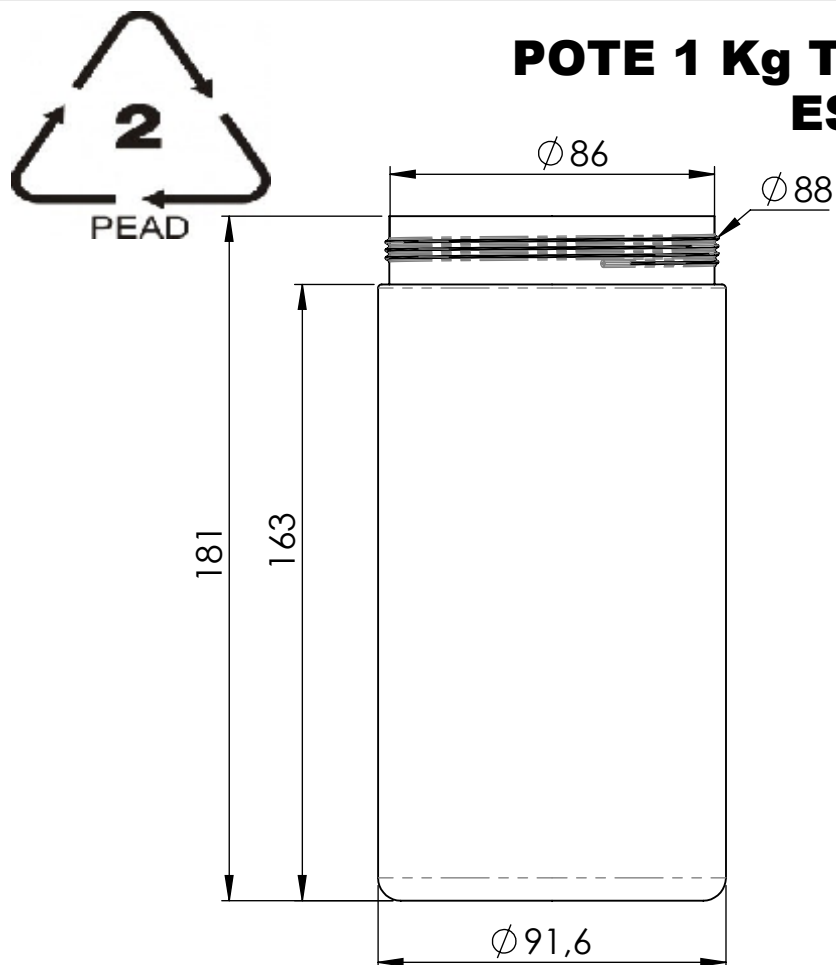

POTE 1 Kg TAMPA ROSCA 90mm ESCALA 1:2

Altura Total - Pote + Tampa 183mm

Medidas podem sofrer variações de $\pm 0,3$ mm

Dimensões Funcionais	
Material	Polietileno - PEAD
Peso	0,047 gr
Capacidade Útil	1 Kg
Capacidade Total	até 10%