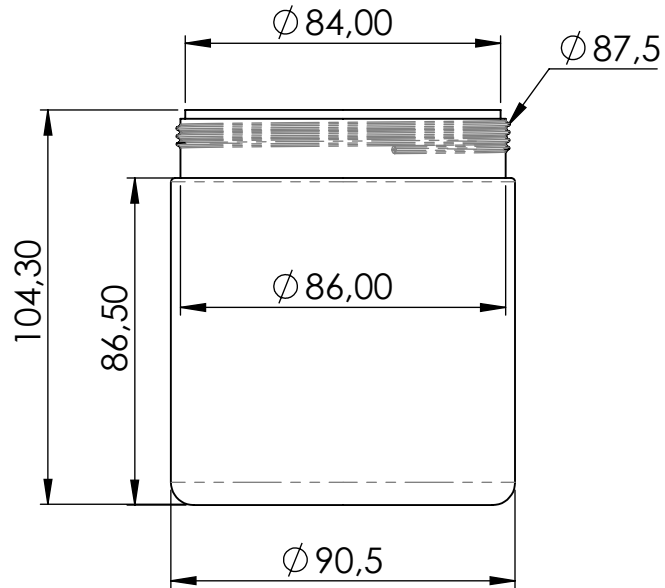

## POTE 500 Gr TAMPA ROSCA 90mm ESCALA 1:2

Altura Total - Pote + Tampa 106mm

Medidas podem sofrer variações de  $\pm 0,3\text{mm}$

Dimensões Funcionais	
Material	Polietileno - PEAD
Peso	0,034 gr
Capacidade Útil	500 gr
Capacidade Total	até 10%