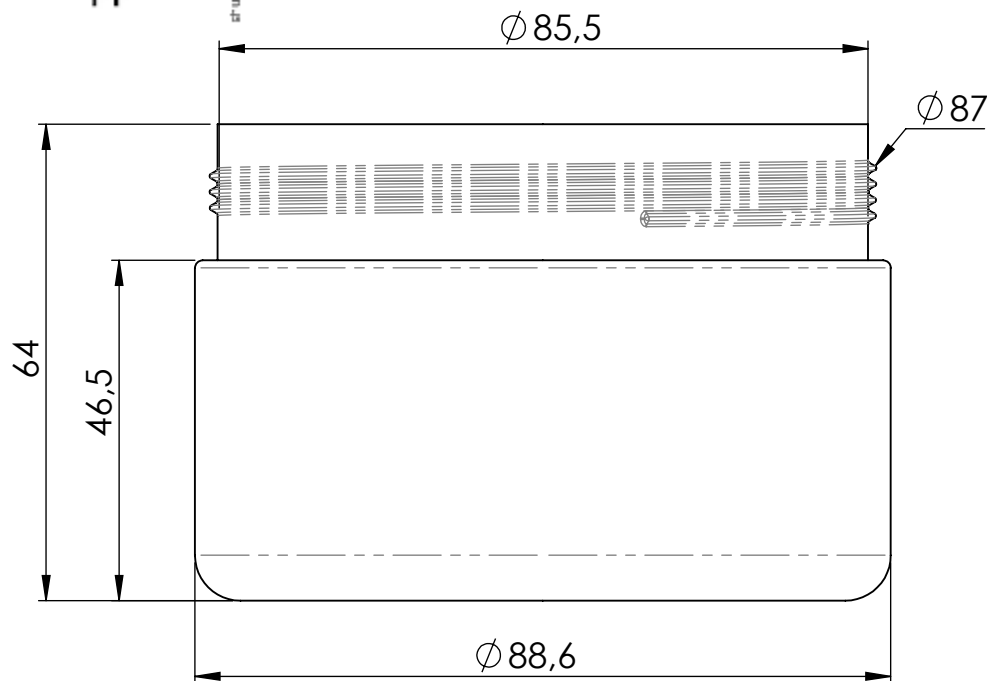

fr uttarstock - 10912443EB

POTE 300 Gr TAMPA ROSCA 90mm ESCALA 1:1

Altura Total - Pote + Tampa 64mm

Medidas podem sofrer variações de $\pm 0,3\text{mm}$

| Dimensões Funcionais | |
|----------------------|--------------------|
| Material | Polipropileno - PP |
| Peso | 0,020 gr |
| Capacidade Útil | 300 gr |
| Capacidade Total | até 10% |