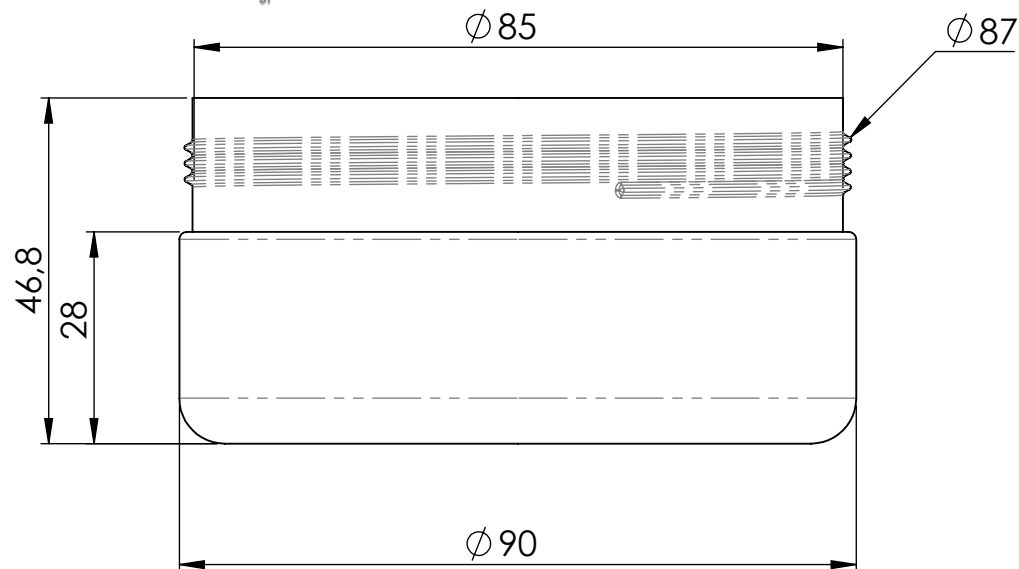

shutterstock · 1691244388

POTE 150 Gr TAMPA ROSCA 90mm ESCALA 1:1

Altura Total - Pote + Tampa 47,5mm

Medidas podem sofrer variações de $\pm 0,3$ mm

Dimensões Funcionais	
Material	Polipropileno - PP
Peso	0,016 gr
Capacidade Útil	150 gr
Capacidade Total	até 10%