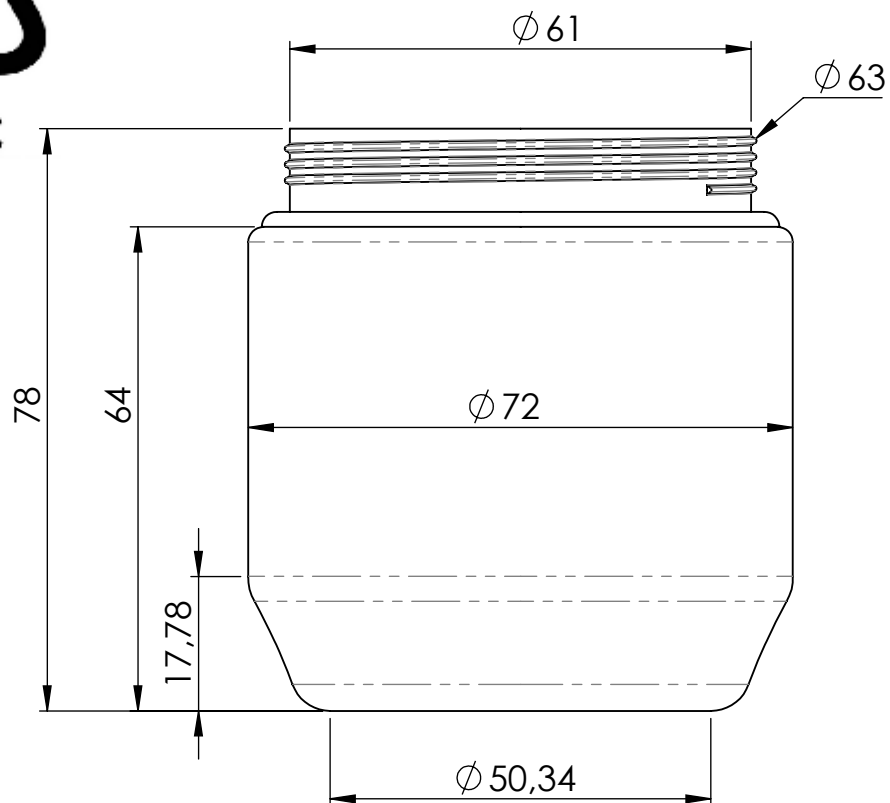

POTE 250 Gr TAMPA ROSCA 63mm ESCALA 1:1

Altura Total - Pote + Tampa 80mm

Medidas podem sofrer variações de $\pm 0,3\text{mm}$

Dimensões Funcionais	
Material	Policloreto de Vinila - PVC
Peso	0,016 gr
Capacidade Útil	250 gr
CApacidade Total	até 10%