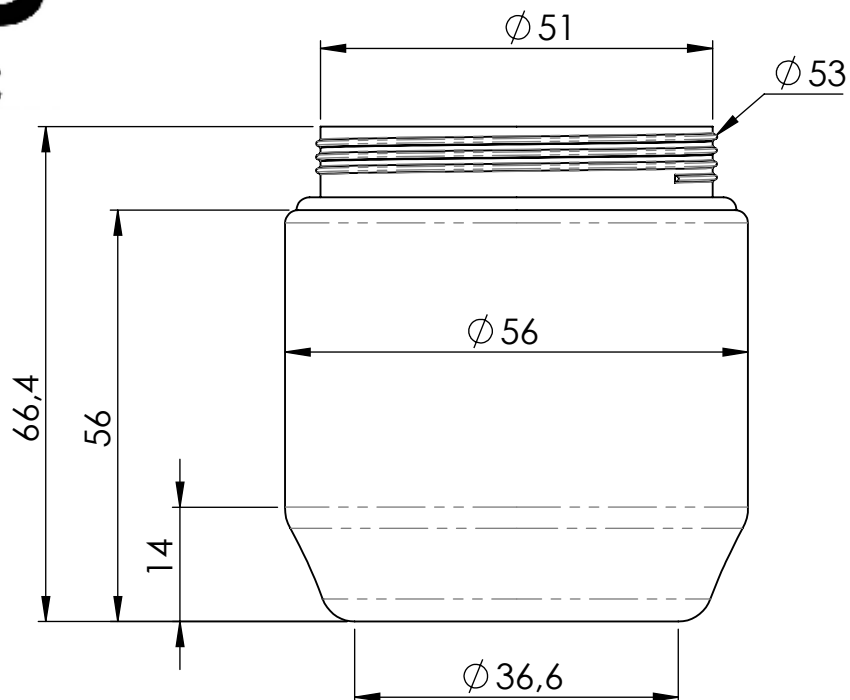

POTE 130 Gr TAMPA ROSCA 53mm ESCALA 1:1

Altura Total - Pote + Tampa 69mm

Medidas podem sofrer variações de $\pm 0,3\text{mm}$

Dimensões Funcionais	
Material	Policloreto de Vinila - PVC
Peso	0,013 gr
Capacidade Útil	130 gr
Capacidade Total	até 10%