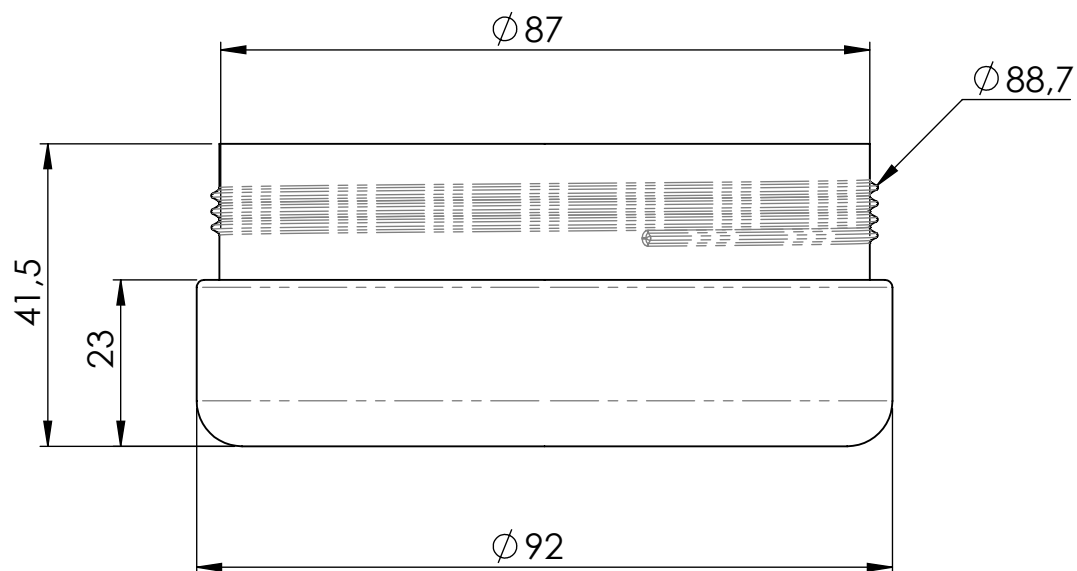

POTE 130 Gr TAMPA ROSCA 90mm ESCALA 1:1

Altura Total - Pote + Tampa 42,5mm

Medidas podem sofrer variações de $\pm 0,3$ mm

Dimensões Funcionais	
Material	Polietileno - PEAD
Peso	18 gr \pm 2 gr
Capacidade Útil	130 gr
Capacidade Total	até 10%