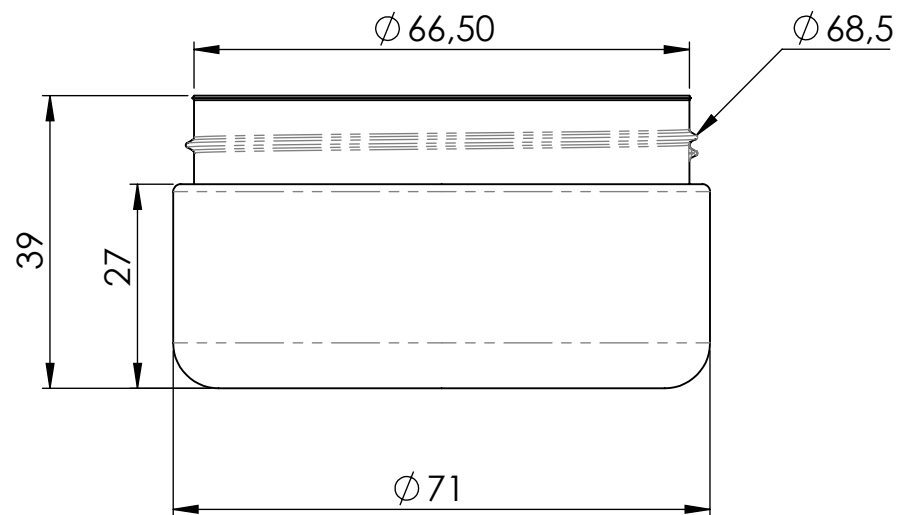

## POTE 80 Gr TAMPA ROSCA 70mm ESCALA 1:1

Altura Total - Pote + Tampa 40mm

Medidas podem sofrer variações de  $\pm 0,3$ mm

Dimensões Funcionais	
Material	Polietileno - PEAD
Peso	0,010 gr
Capacidade Útil	80 gr
Capacidade Total	até 10%