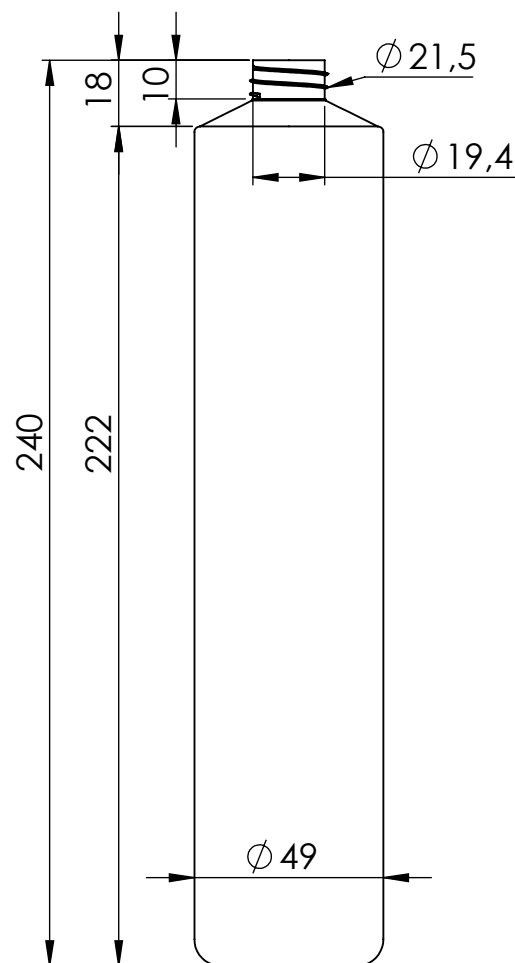

FRASCO CILINDRICO 400ml TAMPA FLIP-TOP ROSCA 22 - ESCALA 1:2

Altura Total - Frasco + Tampa
245mm

Medidas podem sofrer variações de
 $\pm 0,3\text{mm}$

Dimensões Funcionais	
Material	Polietileno - PEAD
Peso	0,029 gr
Capacidade Útil	400ml
Capacidade Total	até 10%