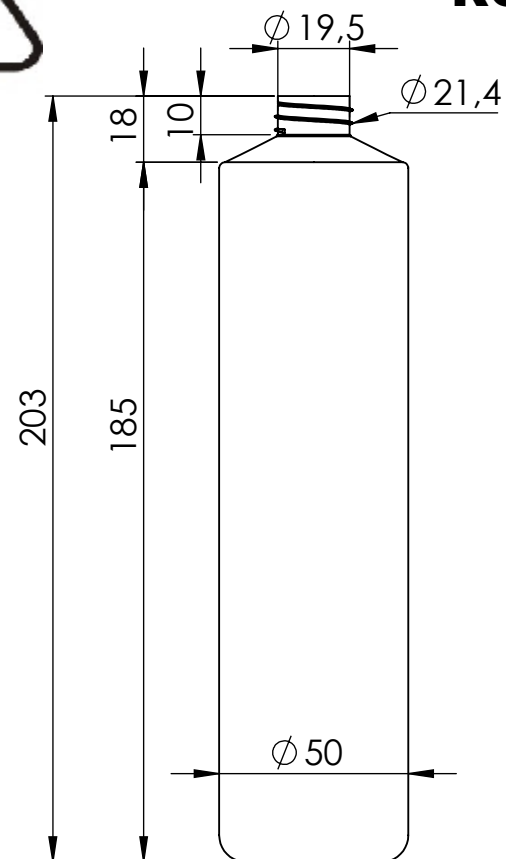

FRASCO CILINDRICO 300ml TAMPA FLIP-TOP ROSCA 22 - ESCALA 1:2

Altura Total - Frasco + Tampa 210mm

Medidas podem sofrer variações de $\pm 0,3$ mm

Dimensões Funcionais	
Material	Polietileno - PEAD
Peso	0,026 gr
Capacidade Útil	300ml
Capacidade Total	até 10%