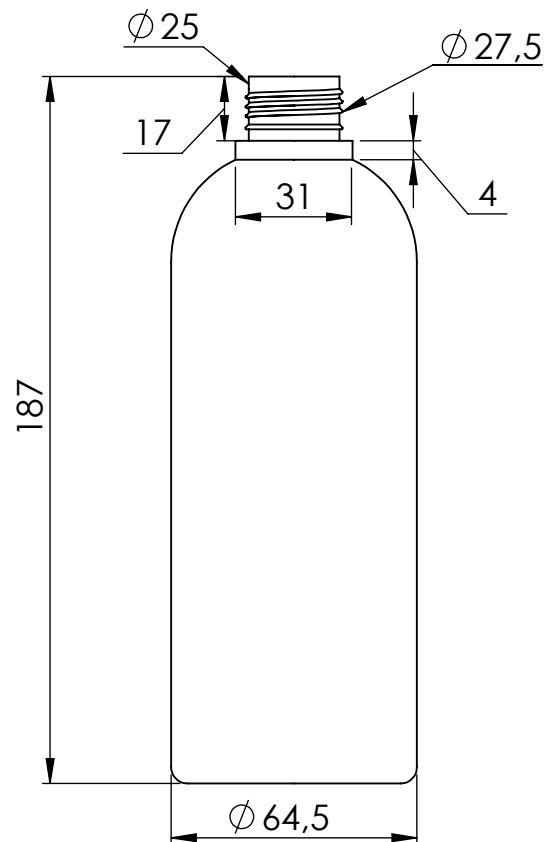

## FRASCO MUNDY 500ml TAMPA DISK TOP - ROSCA 28 - ESCALA 1:2

Altura Total - Frasco + Tampa 200mm

Medidas podem sofrer variações de  $\pm 0,3$ mm

Dimensões Funcionais	
Material	Polietileno - PEAD
Peso	0,030 gr
Capacidade Útil	500ml
Capacidade Total	até 10%