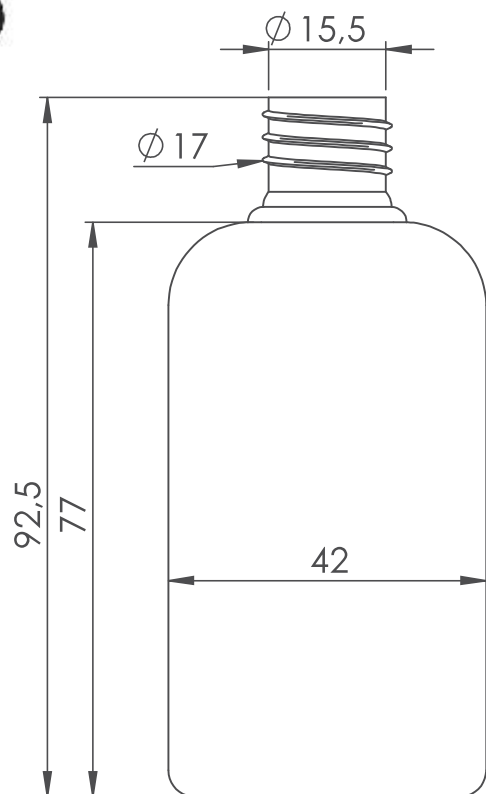

FRASCO 60ml TAMPA ROSCA 18 - ESCALA 1:1

Altura Total - Frasco + Tampa 96mm

Medidas podem sofrer variações de $\pm 0,3\text{mm}$

Dimensões Funcionais	
Material	Policloreto de Vinila - PVC
Peso	0,034 gr
Capacidade Útil	500ml
Capacidade Total	até 10%