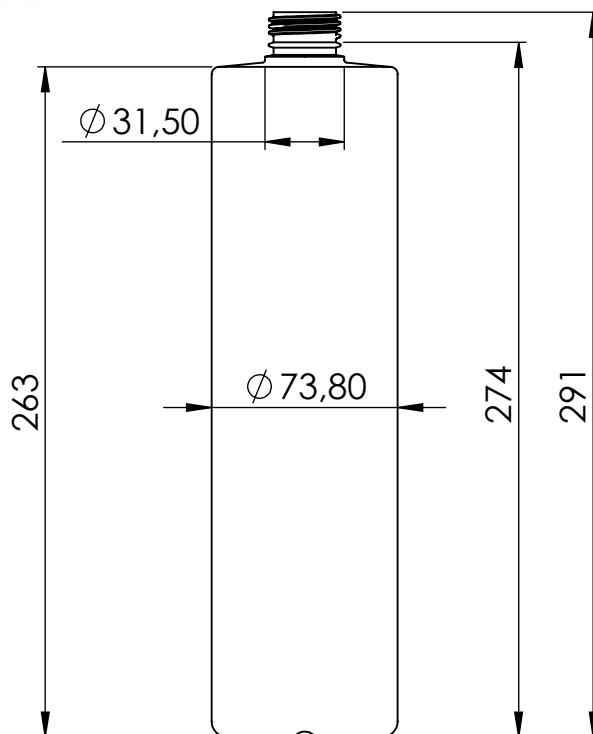

FRASCO GLOBAL 1000ml TAMPA DISK-TOP 28/410 - ESCALA 1:3

Altura Total - Frasco + Tampa 305mm

Medidas podem sofrer variações de $\pm 0,3$ mm

Dimensões Funcionais	
Material	Polietileno - PEAD
Peso	65 gr
Capacidade Útil	1000 ml
Capacidade Total	até 10%