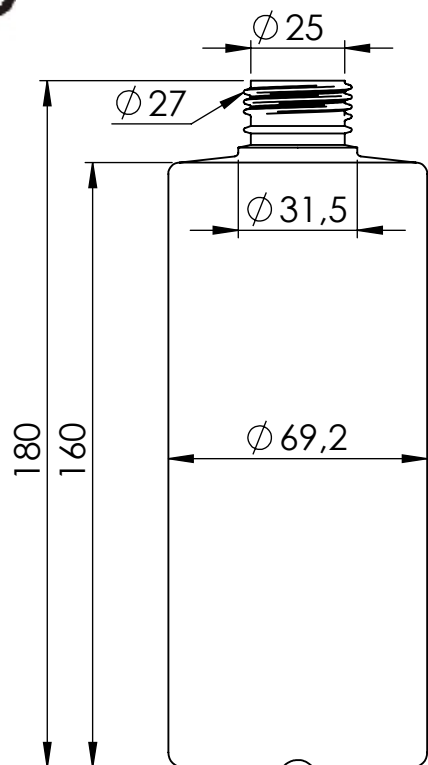

## FRASCO GLOBAL 500ml TAMPA DISK-TOP 28/410 - ESCALA 1:2

Altura Total - Frasco + Tampa 193mm

Medidas podem sofrer variações de  $\pm 0,3$ mm

Dimensões Funcionais	
Material	Polietileno - PEAD
Peso	34 gr
Capacidade Útil	500 ml
Capacidade Total	até 10%