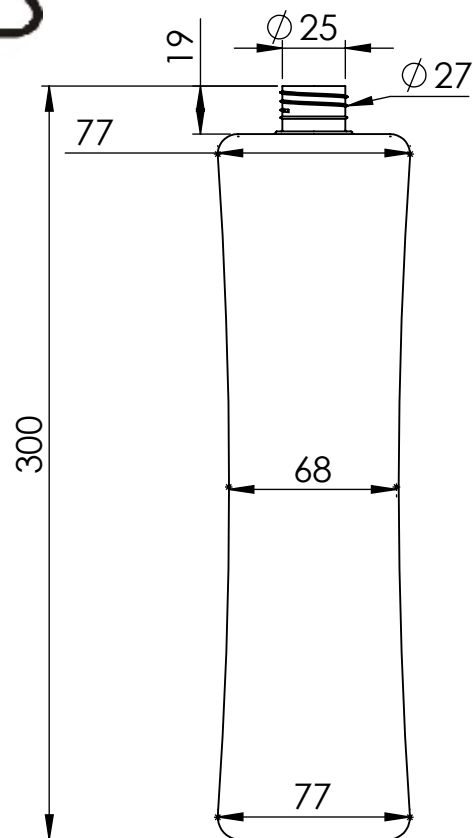

## FRASCO ACINTURADO 1Lt TAMPA DISK-TOP ROSCA 28 - ESCALA 1:3

Altura Total - Frasco + Tampa 315mm

Medidas podem sofrer variações de  $\pm 0,3\text{mm}$

Dimensões Funcionais	
Material	Polietileno - PEAD
Peso	0,065 gr
Capacidade Útil	1 Lt
Capacidade Total	até 10%