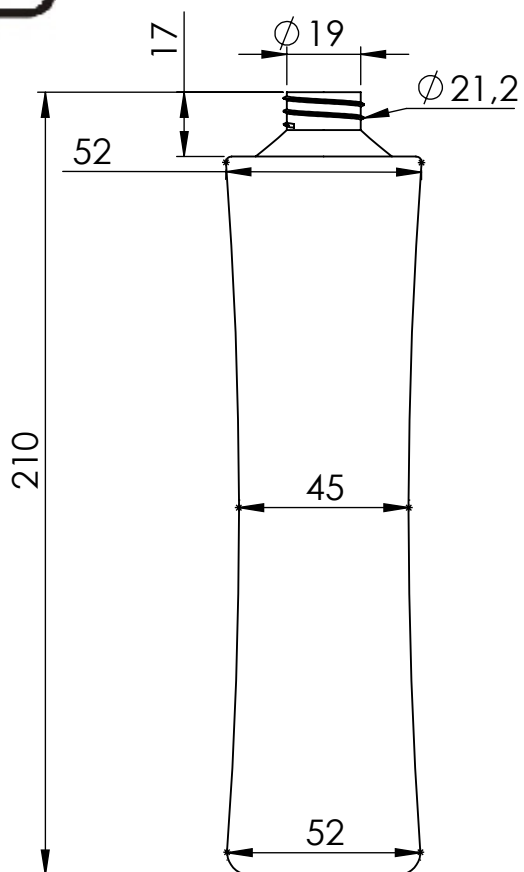

## FRASCO ACINTURADO 300ml TAMPA FLIP-TOP ROSCA 22 - ESCALA 1:2

Altura Total - Frasco + Tampa 315mm

Medidas podem sofrer variações de  $\pm 0,3\text{mm}$

Dimensões Funcionais	
Material	Polietileno - PEAD
Peso	0,025 gr
Capacidade Útil	300ml
Capacidade Total	até 10%