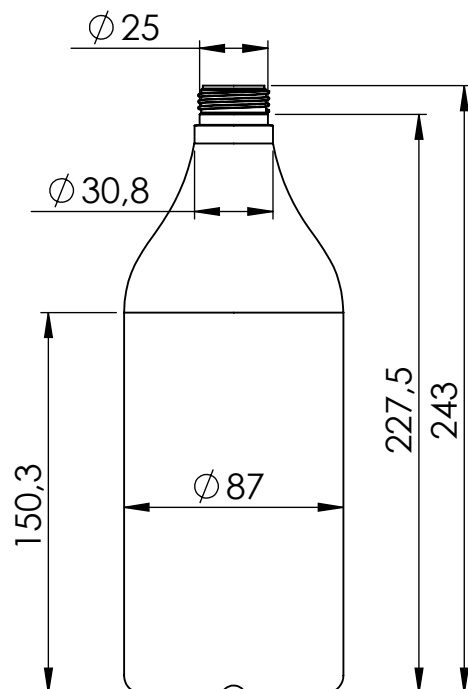

## FRASCO CONE LINE 1000ml TAMPA DISK-TOP 28/410 - ESCALA 1:3

Altura Total - Frasco + Tampa 257mm

Medidas podem sofrer variações de  $\pm 0,3$ mm

Dimensões Funcionais	
Material	Polietileno - PEAD
Peso	64 gr
Capacidade Útil	1000 ml
Capacidade Total	até 10%