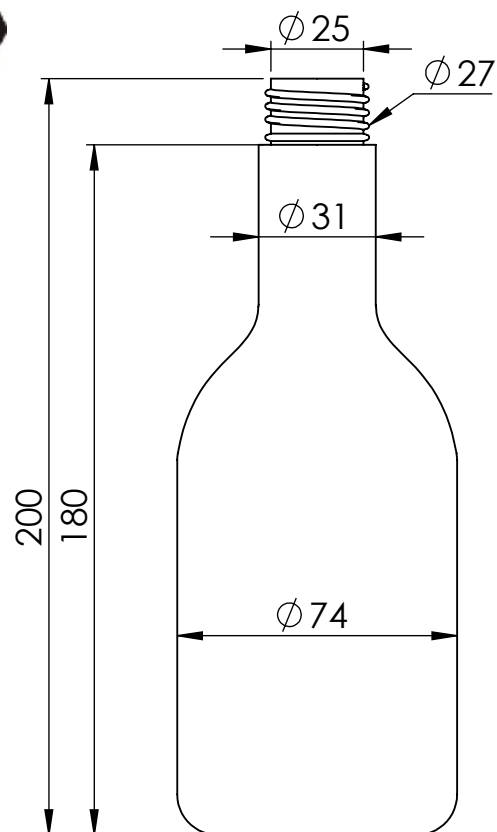

FRASCO CONE LINE 500ml TAMPA DISK-TOP ROSCA 28 - ESCALA 1:2

Altura Total - Frasco + Tampa 214mm

Medidas podem sofrer variações de $\pm 0,3\text{mm}$

Dimensões Funcionais	
Material	Polietileno - PEAD
Peso	0,034 gr
Capacidade Útil	500ml
Capacidade Total	até 10%