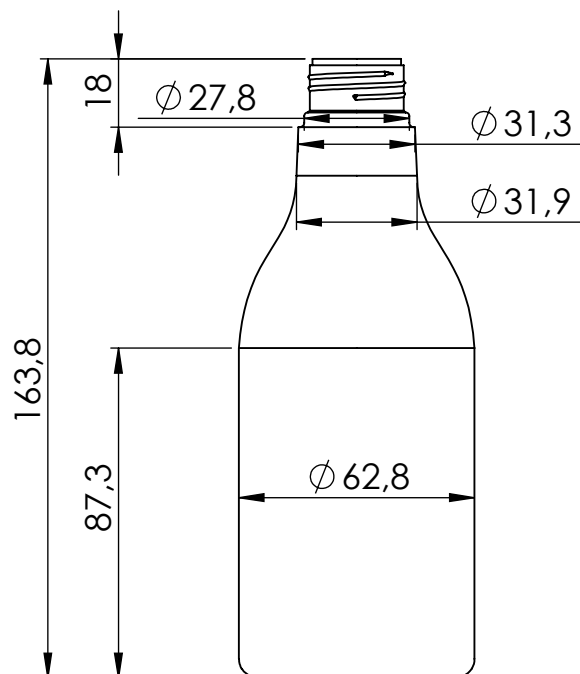

FRASCO CONE LINE 300ml TAMPA DISK-TOP 28/410 - ESCALA 1:2

Altura Total - Frasco + Tampa 170mm

Medidas podem sofrer variações de $\pm 0,3$ mm

Dimensões Funcionais	
Material	Polietileno - PEAD
Peso	22 gr
Capacidade Útil	300 ml
Capacidade Total	até 10%