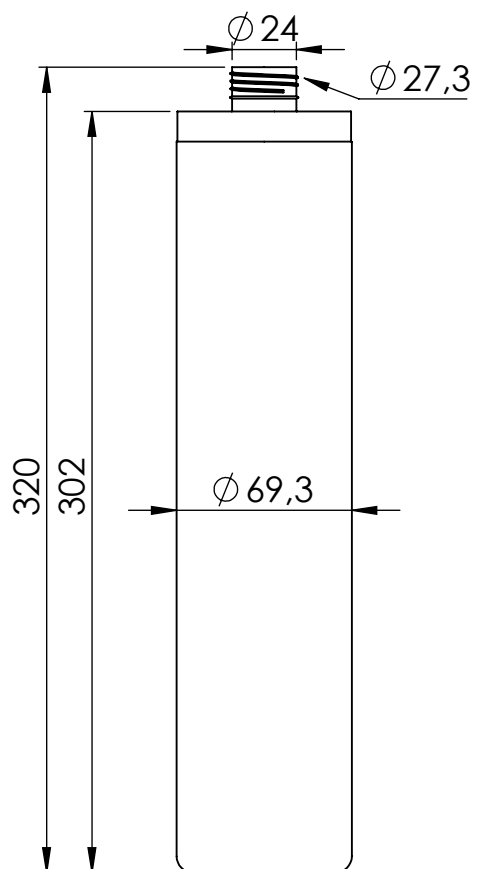

FRASCO CILINDRICO 1Lt COM ANEL E TAMPA DISK-TOP ROSCA 28 - ESCALA 1:3

Altura Total - Frasco + Tampa 335mm

Medidas podem sofrer variações de $\pm 0,3\text{mm}$

Dimensões Funcionais	
Material	Polietileno - PEAD
Peso	0,065 gr
Capacidade Útil	1 Lt
Capacidade Total	até 10%