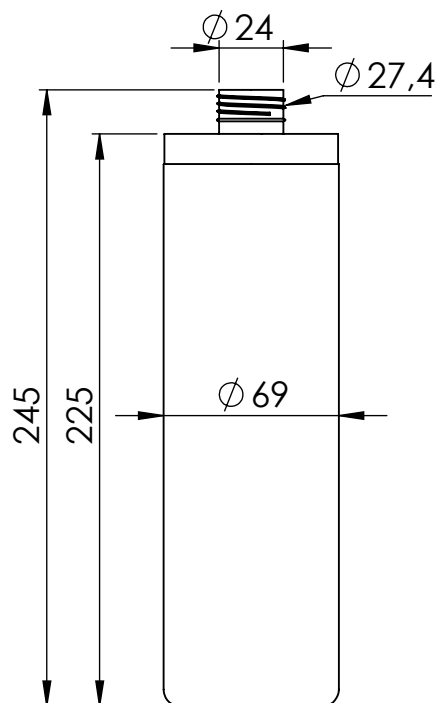

FRASCO CILINDRICO 750ml COM ANEL E TAMPA DISK-TOP ROSCA 28 - ESCALA 1:3

Altura Total - Frasco + Tampa 260mm

Medidas podem sofrer variações de $\pm 0,3\text{mm}$

Dimensões Funcionais	
Material	Polietileno - PEAD
Peso	0,045 gr
Capacidade Útil	750ml
Capacidade Total	até 10%