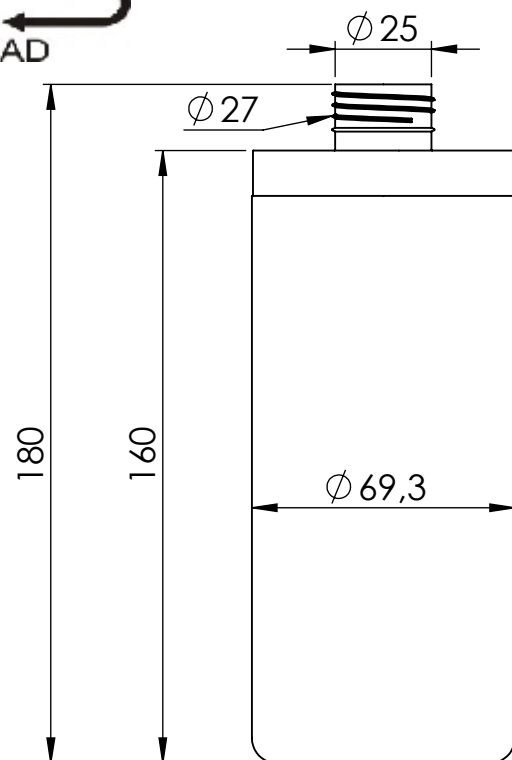

FRASCO CILINDRICO 500ml COM ANEL E TAMPA DISK-TOP ROSCA 28 - ESCALA 1:2

Altura Total - Frasco + Tampa 193mm

Medidas podem sofrer variações de $\pm 0,3\text{mm}$

Dimensões Funcionais	
Material	Polietileno - PEAD
Peso	0,034 gr
Capacidade Útil	500ml
Capacidade Total	até 10%